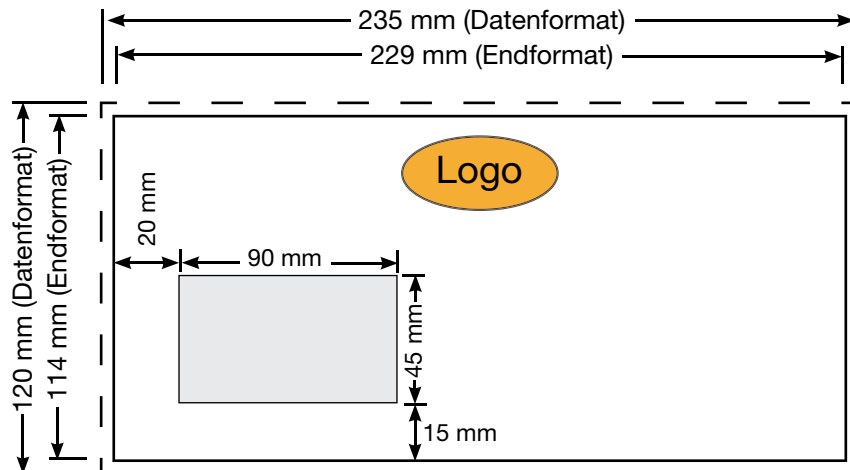

Briefumschlag

DIN lang mit Fenster

Sicherheitsabstand
3 mm vom Fensterrand!

Datenformat: 235 x 120 mm

Endformat inkl. Beschnittzugabe

Endformat: 229 x 114 mm

Beschnittenes / gestanztes Format

Beschnittzugabe: 3 mm

Bereich wird vom Datenformat abgeschnitten,
um „Biltzer“ an den Außenkanten zu vermeiden

Randabstand: 2 mm

Sicherheitsabstand von Objekten zu
Schneide- und Falzkanten

Skizzen sind nicht maßstabsgetreu!

KLARtext!
Direct Communications GmbH